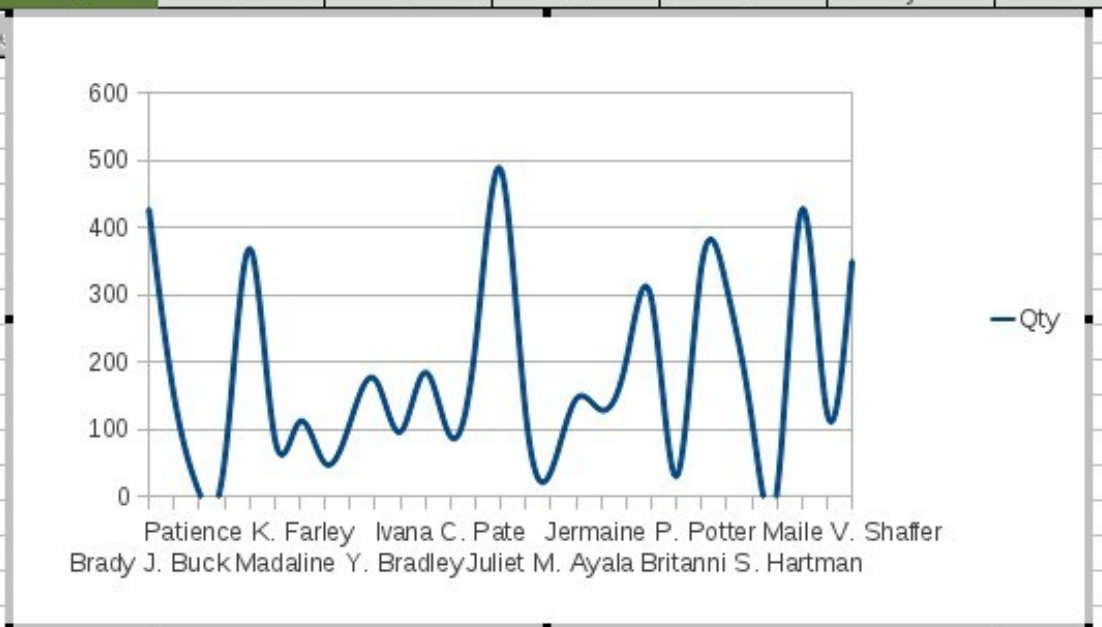

11.4 WILL
ROCK YOU

LibreOffice 3.3.1

- fork of OpenOffice – end of 2010
- import & edit of SVG files
- 1 million rows in Calc
- easier slide layout handling in Impress

	A	B	C	D
	Name	Qty	Date	share
1				
2	Brady J. Buck	428	12/04/2010	1
3	Levi D. Jensen	150	30/12/2010	2
4	Rama D. Bruce	7	14/03/2011	3
5	Abra V. Williamson	50	01/07/2011	4
6	Patience K. Farley	369	29/09/2011	5
7	Ori F. Hebert	89	15/12/2010	6
8	Gage T. Moses	112	13/04/2011	7
9	Yvonne T. Knowles	50	09/04/2011	8
10	Madaline Y. Bradley	109	01/09/2010	9
11	Laith N. Blanchard	175	11/06/2010	10
12	Charity J. Moses	96	24/10/2011	11
13	Magee H. Chen	185	16/02/2012	12
14	Ivana C. Pate	90	21/10/2010	13
15	Bradley J. Gilbert	225	20/10/2010	14
16	Zachery R. Burgess	487	24/07/2010	15
17	Maggie B. Hensley	125	13/11/2010	16
18	Juliet M. Ayala	37	21/02/2011	17
19	Beverly K. Wolf	145	17/06/2010	18
20	Malachi M. Robles	129	11/11/2010	19
21	Whilemina Q. Riggs	201	30/10/2011	20
22	Jermaine P. Potter	295	10/04/2011	21
23	Aspen A. Wallace	30	19/03/2010	22
24	Angela A. Patton	341	27/03/2011	23
25	Brenna Y. Bright	312	13/01/2011	24
26	Britanni S. Hartman	117	08/01/2012	25
27	Hammett N. Burgess	6	30/10/2011	26
28	Tatum G. Acosta	427	03/10/2010	27
29	Quyn G. Taylor	125	28/04/2011	28